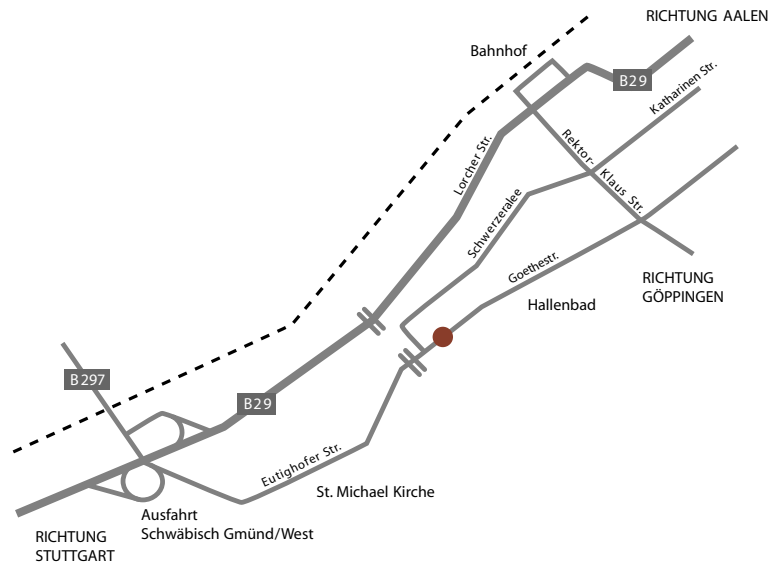

Anfahrt in Schwäbisch Gmünd

Eberle GmbH Werbeagentur GWA

Goethestraße 115
73525
Schwäbisch Gmünd
Telefon
0 71 71/9 25 29-0
Telefax
0 71 71/9 25 29-25

E-Mail
eberle@eber.de
Internet
www.eber.de

Geschäftsführer
Bernd Eberle
Jochen Eberle

Reg.-Gericht
Schwäb. Gmünd
HRB 1976

KSK Ostalb
BLZ 614 500 50
Konto 440 057 754

Commerzbank
Schwäb. Gmünd
BLZ 613 400 79
Konto 43 04 549